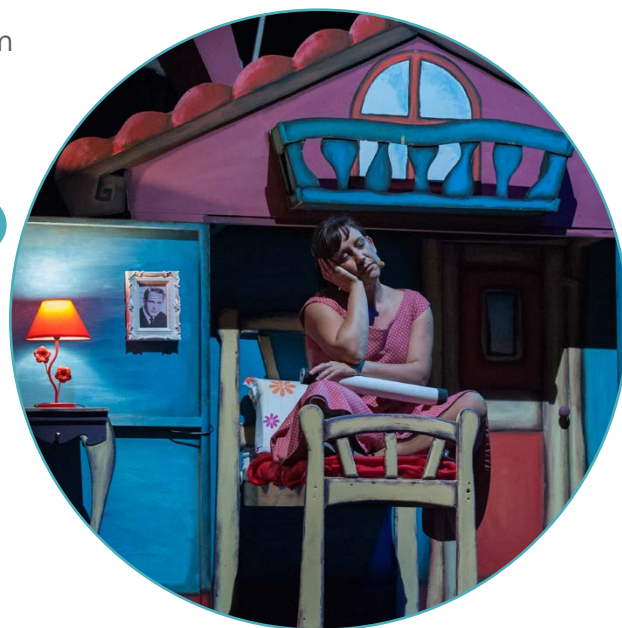

Ficha artística:

Dirección e adaptación: Pepablo Patiño do conto Rubicundo de María Canosa finalista no premio da XXIX edición do Merlín de literatura infantil 2014.

Intérpretes: Pepablo Patiño
Móntse Piñón
Jorge Casas

Espazo sonoro: Teatro Ghazafellos

Escenografía: Teatro Ghazafellos

Foto: Juan Luis Rúa

Vídeo: Tingalaranga · Xosé Bocixa